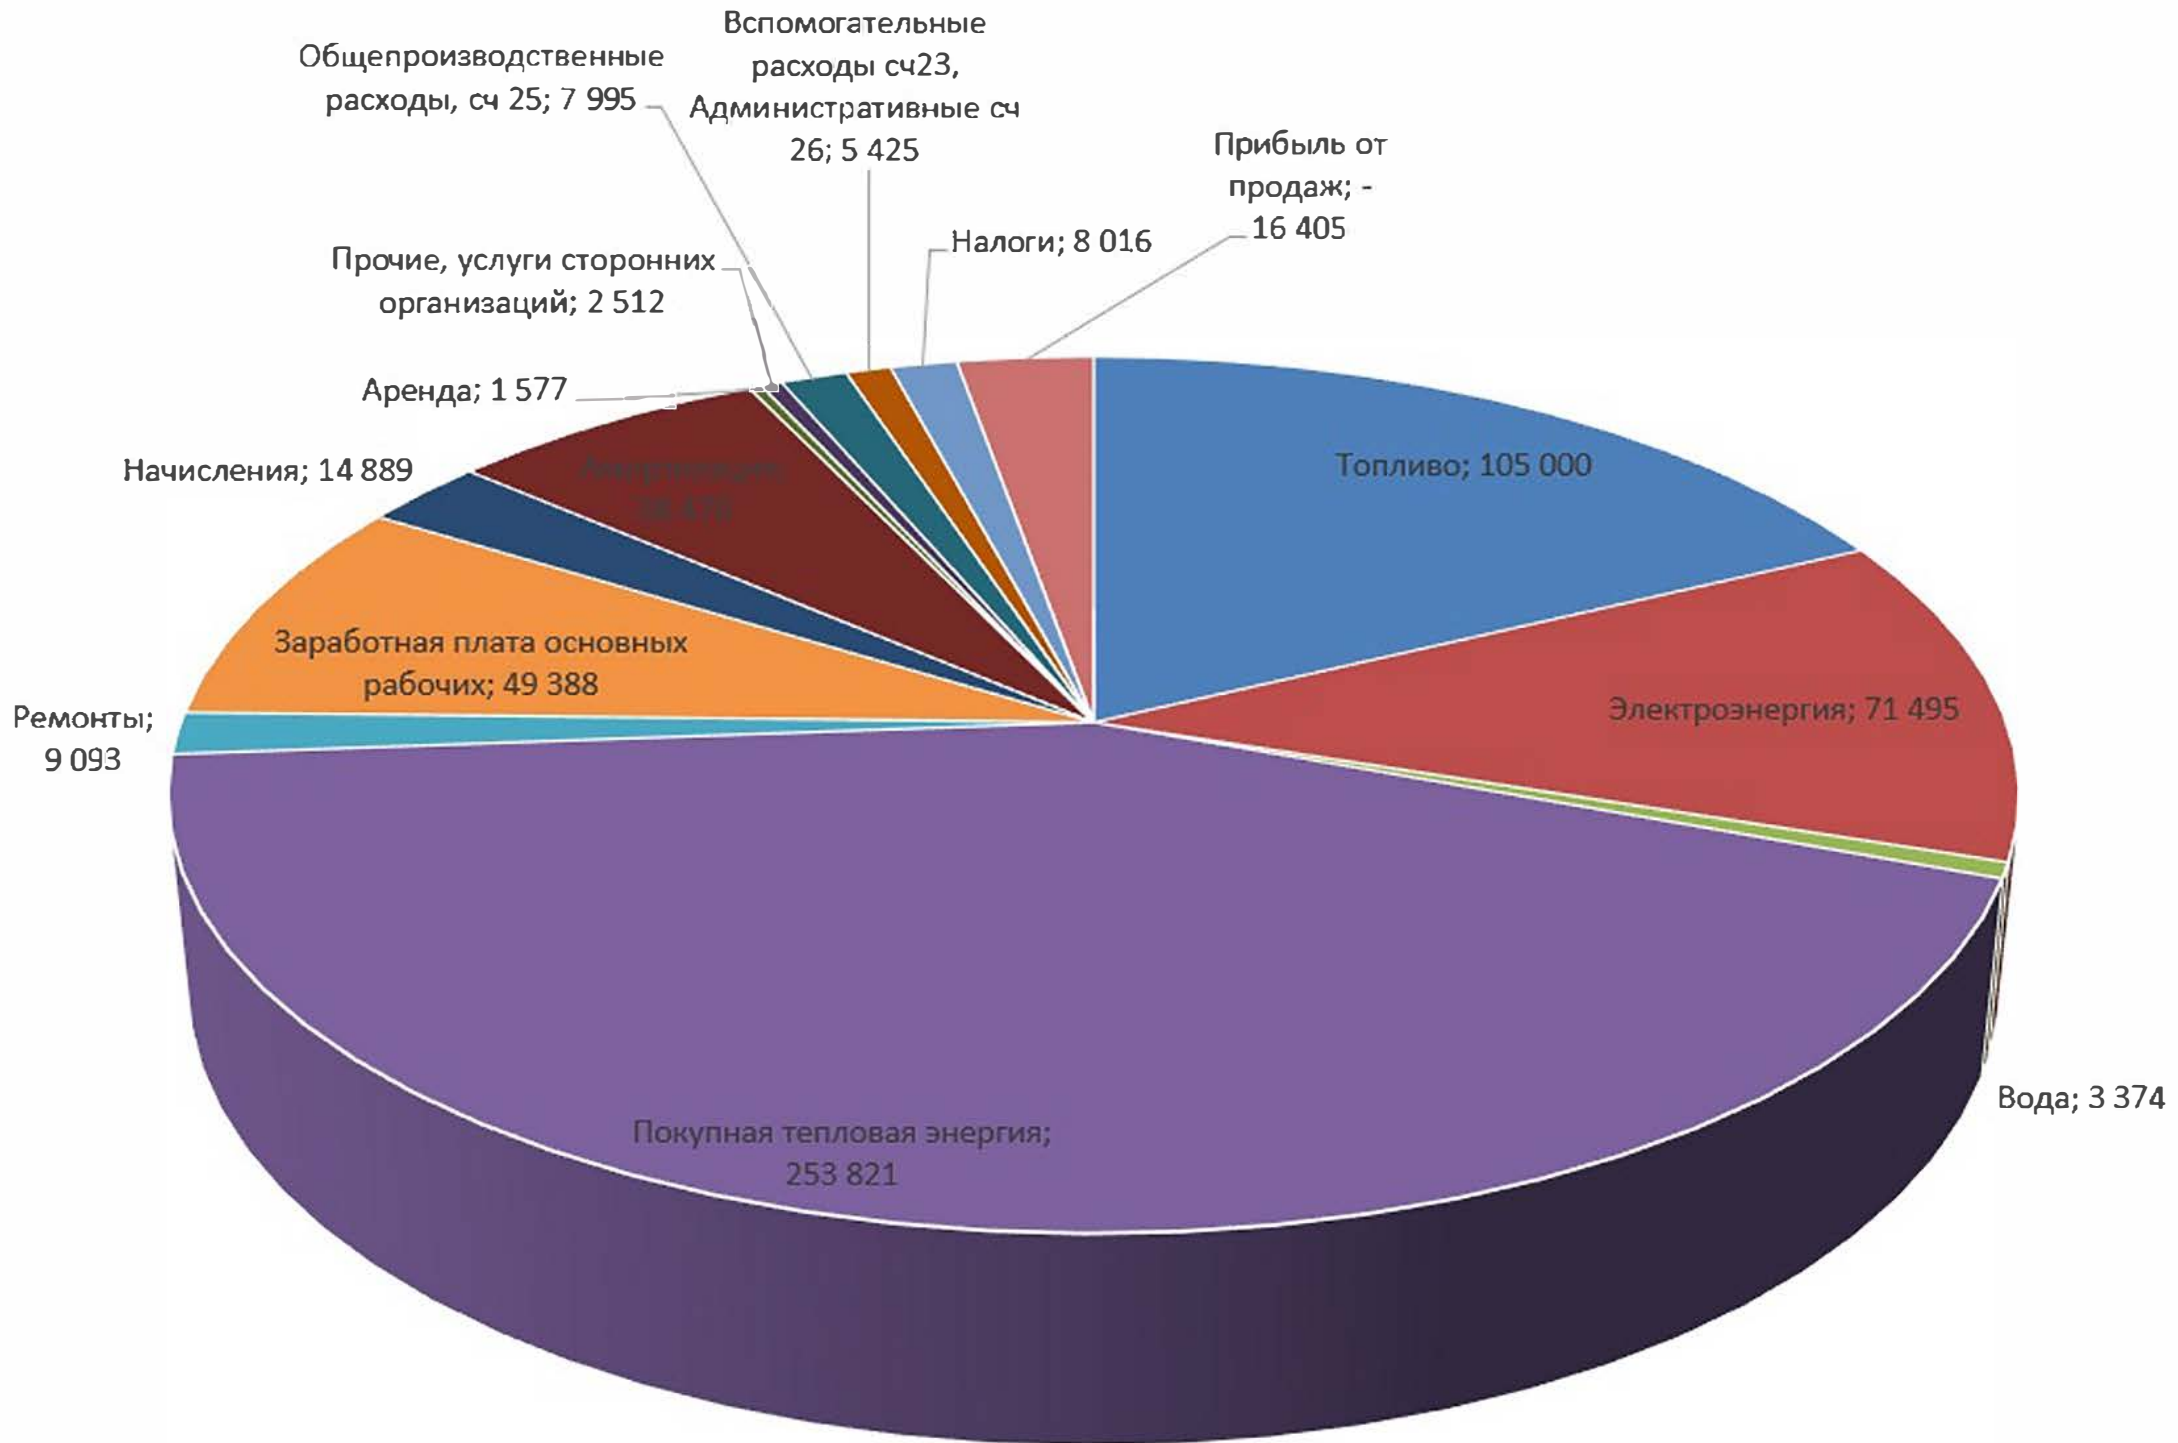

СТРУКТУРА СЕБЕСТОИМОСТИ СРЕДНЕВЗВЕШЕННОГО ТАРИФА НА 2019 год (тыс. руб.)

Структура себестоимости тарифа услуги-передачи на 2019 год (тыс. руб.)