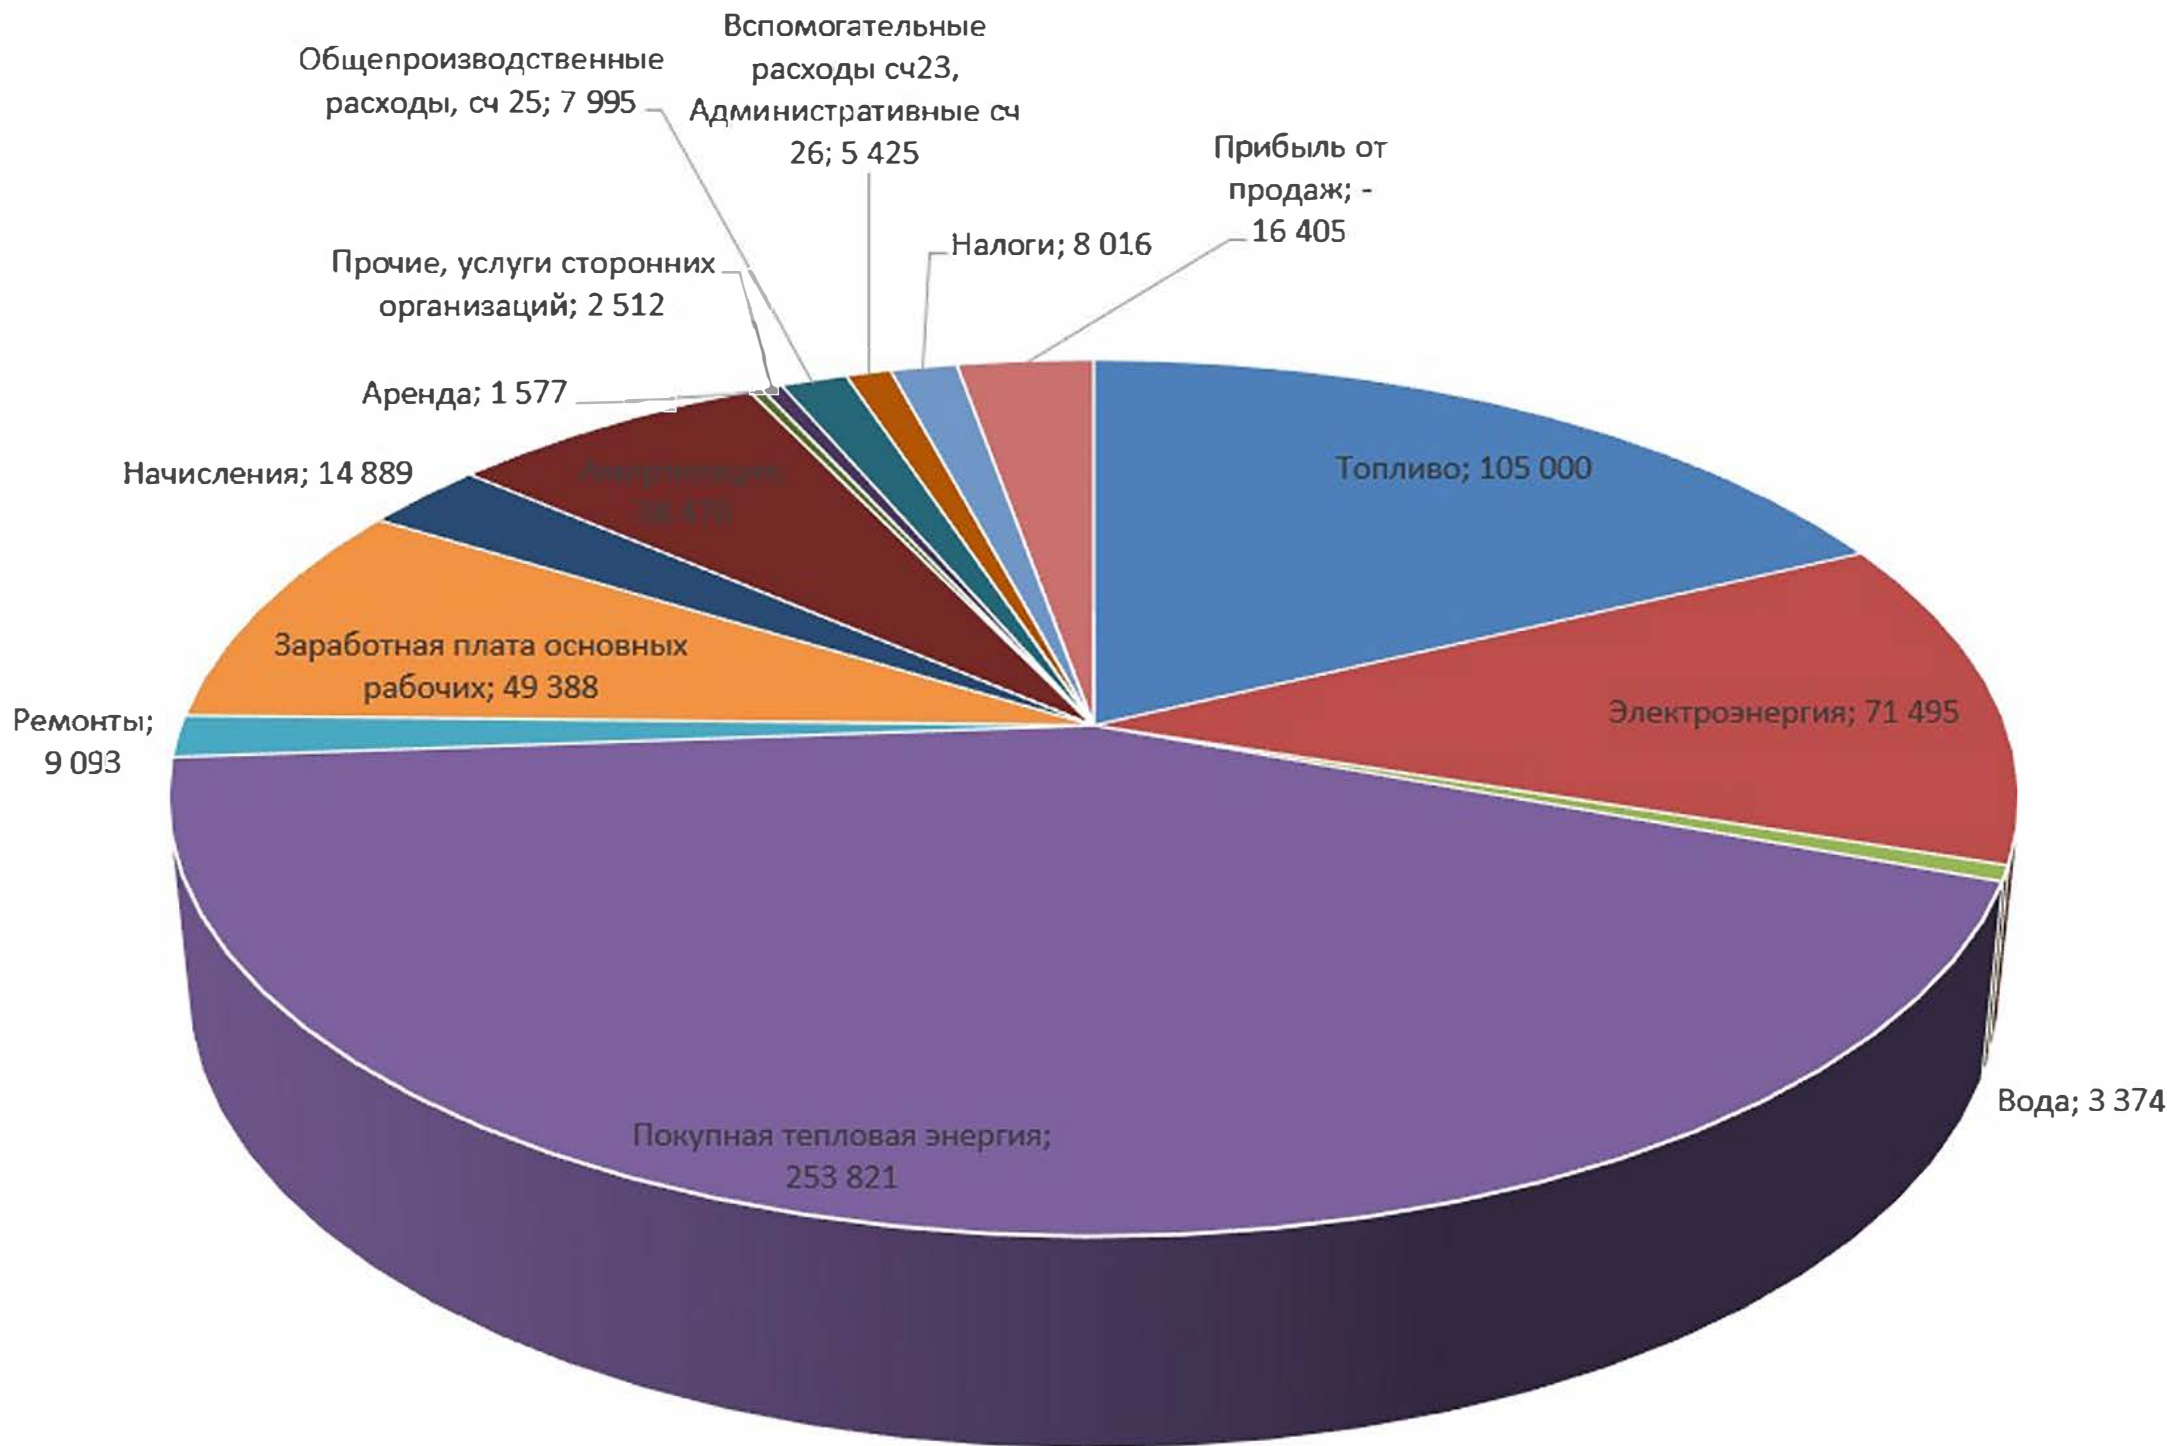

СТРУКТУРА СЕБЕСТОИМОСТИ СРЕДНЕВЗВЕШЕННОГО ТАРИФА НА 2020 год (тыс. руб.)

Структура себестоимости тарифа услуги-передачи на 2020 год (тыс. руб.)